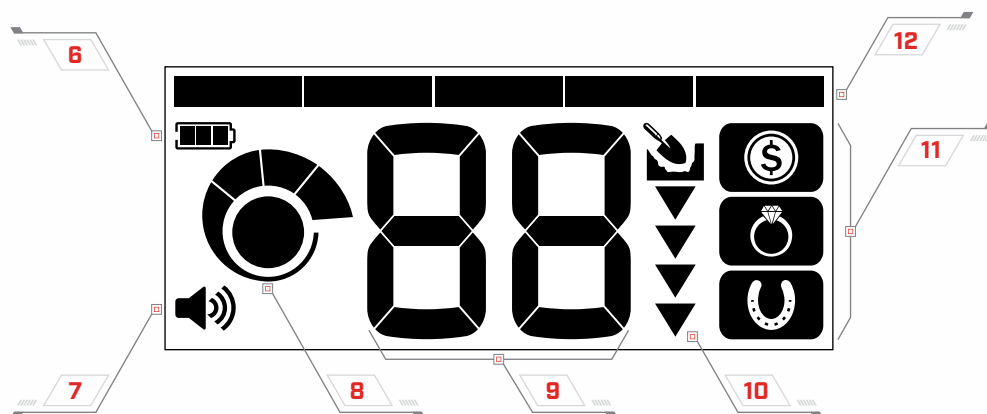

JÓIAS

Recupere uma jóia preciosa, independentemente de onde foi perdida.

TODOS OS METAIS

Detecte todos os objetos de metal, incluindo ferro.

CONTROLES

VISOR

CONTROLES

- | | |
|----------------------|----------------------|
| 1 BOTÃO LIGA/DESLIGA | 4 MODO DE BUSCA |
| 2 VOLUME | 5 GUIA DE ID DO ALVO |
| 3 SENSIBILIDADE | |

VISOR

- | | |
|--------------------------|-------------------------------|
| 6 NÍVEL DE BATERIA | 10 MEDIDOR DE PROFUNDIDADE |
| 7 NÍVEL DE VOLUME | 11 MODOS DE BUSCA |
| 8 NÍVEL DE SENSIBILIDADE | 12 SEGMENTOS DE DISCRIMINAÇÃO |
| 9 NÚMERO DE ID DO ALVO | |